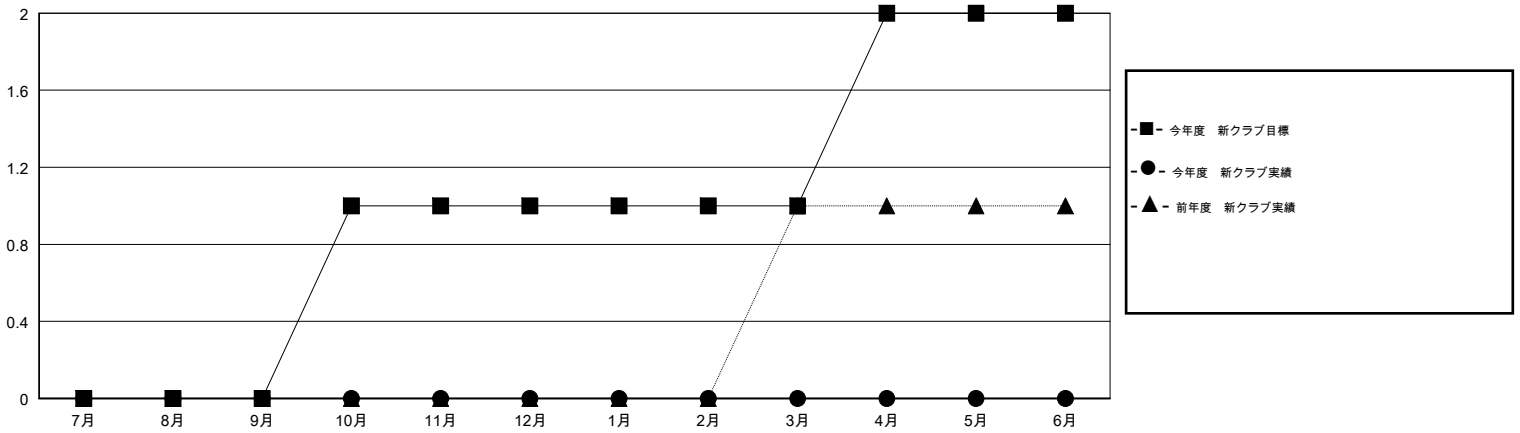

# MONTHLY MEMBERSHIP PROGRESS REPORT

District 335 B

Results as of: 07/31/2018

GMT: MASAYOSHI MARUYAMA, YASUHISA NAKAMURA

地域 JAPAN

GMT会則地域

クラブ				名			
結果: 2018-2019				結果: 2018-2019			
四半期	新クラブ目標	新クラブ	解散クラブ	四半期	会員純増目標	会員増強実績	退会者(転籍を含む) 実際
7月/8月/9月	0	0	0	7月/8月/9月	230	119	40
10月/11月/12月	1	0	0	10月/11月/12月	270	0	0
1月/2月/3月	0	0	0	1月/2月/3月	80	0	0
4月/5月/6月	1	0	0	4月/5月/6月	-80	0	0

新クラブ目標及び実績累計

会員目標及び実績累計

解散クラブ: 0	50 CLUBS OF 164 一名以上の新会員を登録	男女別 男性 4,737 (71.85%) 女性 1,856 (28.15%) 女性%年度目標: 0%
退会者 物故会員 2 クラブ解散 0 その他 38 合計 40	<a href="#">会員累計データを見るには、ここをクリック</a>	世帯主/家族会員合計 2,927 国際会費半額の家族会員 1,555