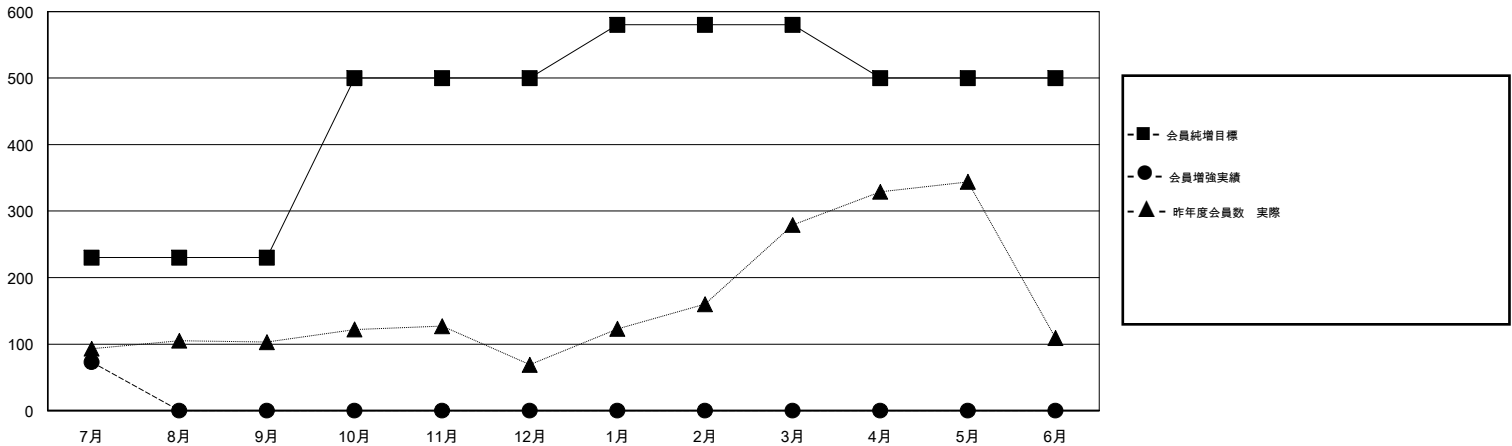

# MONTHLY MEMBERSHIP PROGRESS REPORT

District 335 B

Results as of: 07/31/2018

GMT: MASAYOSHI MARUYAMA, YASUHISA NAKAMURA

地域 JAPAN

GMT会則地域

クラブ				名			
結果: 2018-2019				結果: 2018-2019			
四半期	新クラブ目標	新クラブ	解散クラブ	四半期	会員純増目標	会員増強実績	退会者(転籍を含む) 実際
7月/8月/9月	0	0	0	7月/8月/9月	230	119	40
10月/11月/12月	1	0	0	10月/11月/12月	270	0	0
1月/2月/3月	0	0	0	1月/2月/3月	80	0	0
4月/5月/6月	1	0	0	4月/5月/6月	-80	0	0

新クラブ目標及び実績累計

会員目標及び実績累計

解散クラブ: 0	50 CLUBS OF 164 一名以上の新会員を登録	男女別 男性 4,737 (71.85%) 女性 1,856 (28.15%) 女性%年度目標: 0%
退会者 物故会員 2 クラブ解散 0 その他 38 合計 40	<a href="#">会員累計データを見るには、ここをクリック</a>	世帯主/家族会員合計 2,927 国際会費半額の家族会員 1,555